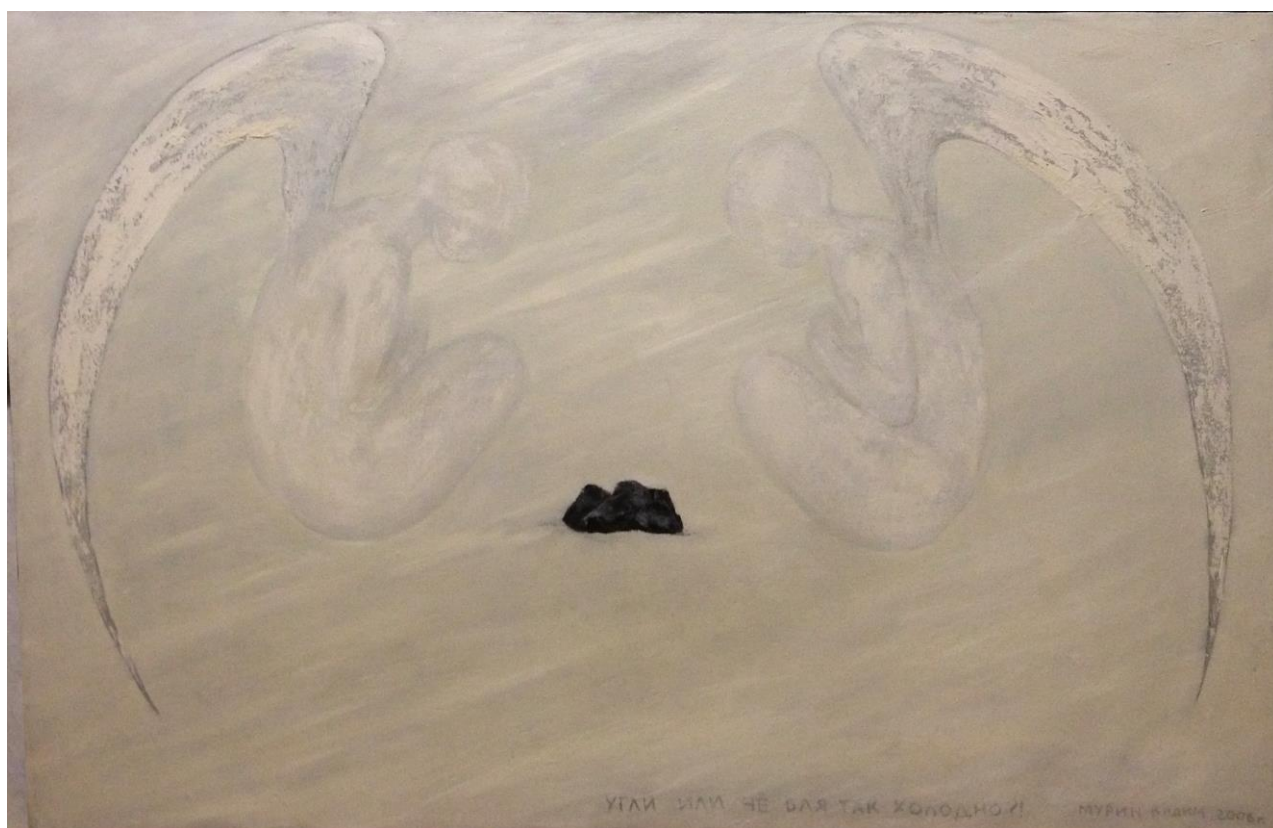

„Totes Meer“

Öl auf Leinen, gerahmt

90 * 90 cm, 2012

Ref-Nr. E029

Bestandsliste EVM GALLERY GbR

Vadim Murin

„Warum ist es so schrecklich kalt“

Öl auf Leinen, gerahmt

81 * 122 cm, 2006

Ref-Nr. E030

Bestandsliste EVM GALLERY GbR

Vadim Murin

„Kleiner Sohn kommt zum Vater“

Öl auf Leinen, gerahmt

140 * 140 cm, 2010

Ref-Nr. E028