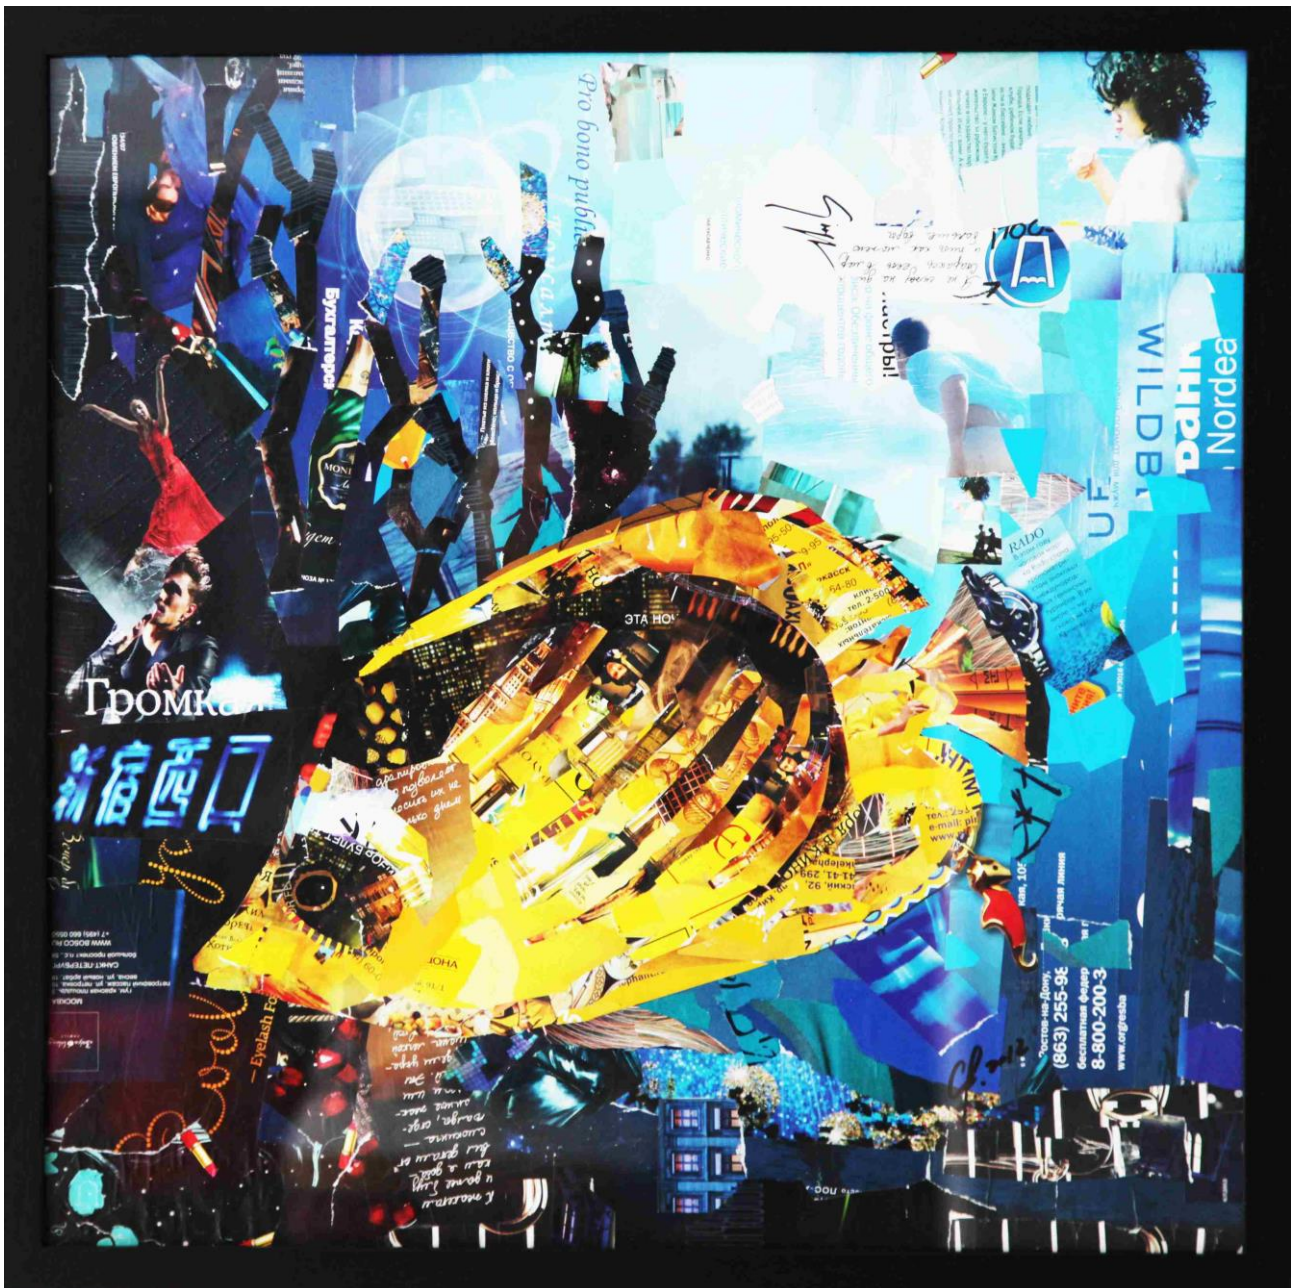

Bestandsliste EVM GALLERY GbR

Dehtiar Svetlana

„Tiefe 1“

Collage

50 * 50 cm, gerahmt, 2012

Ref-Nr. E044