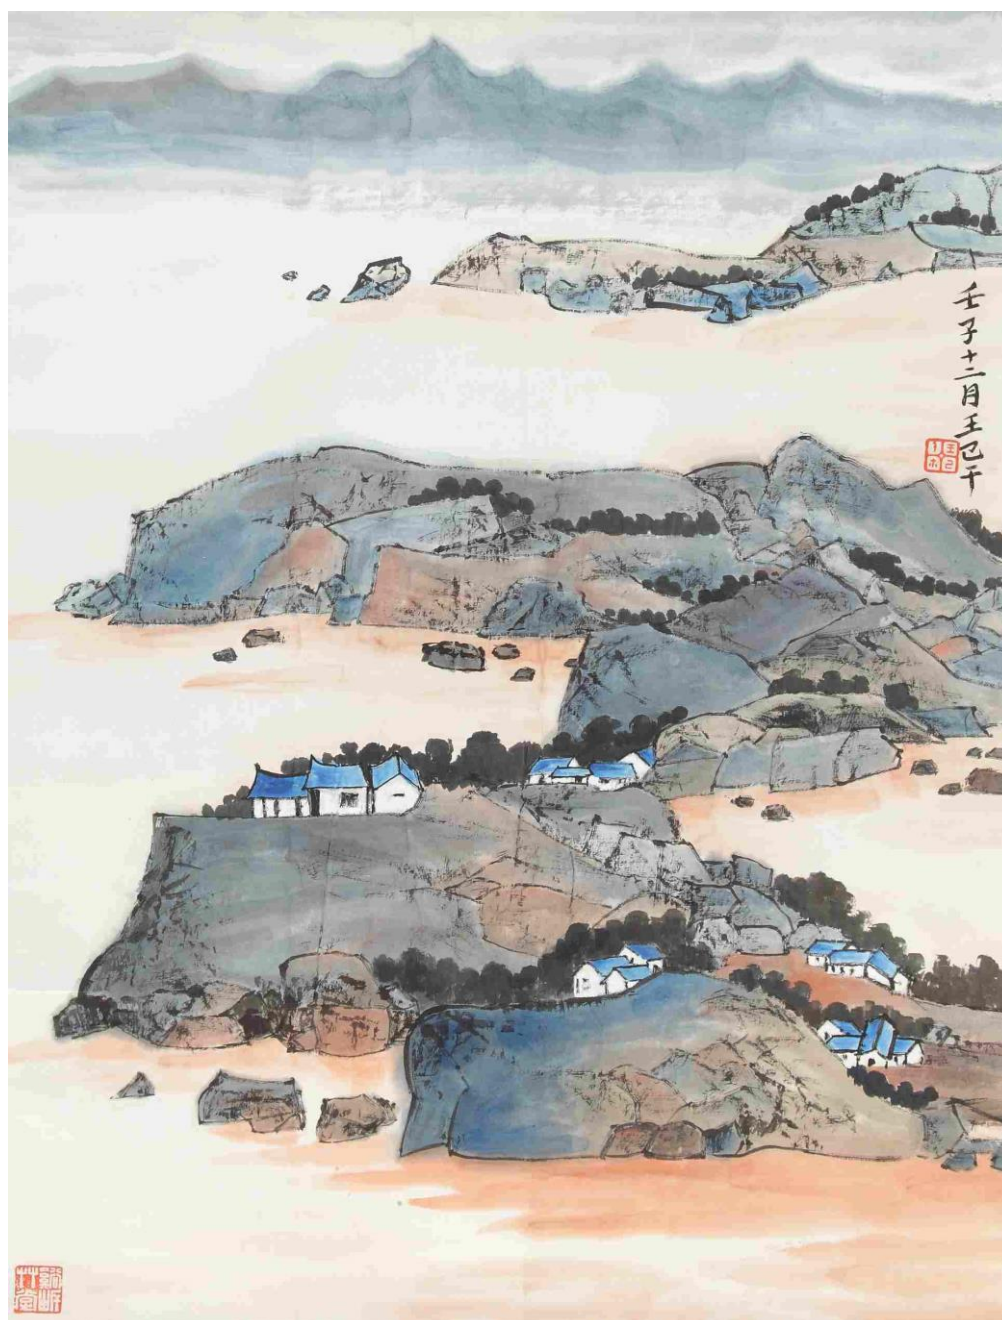

Bestandsliste EVM GALLERY GbR

C.C.Wang
„Landscape“

Ref-Nr. F017