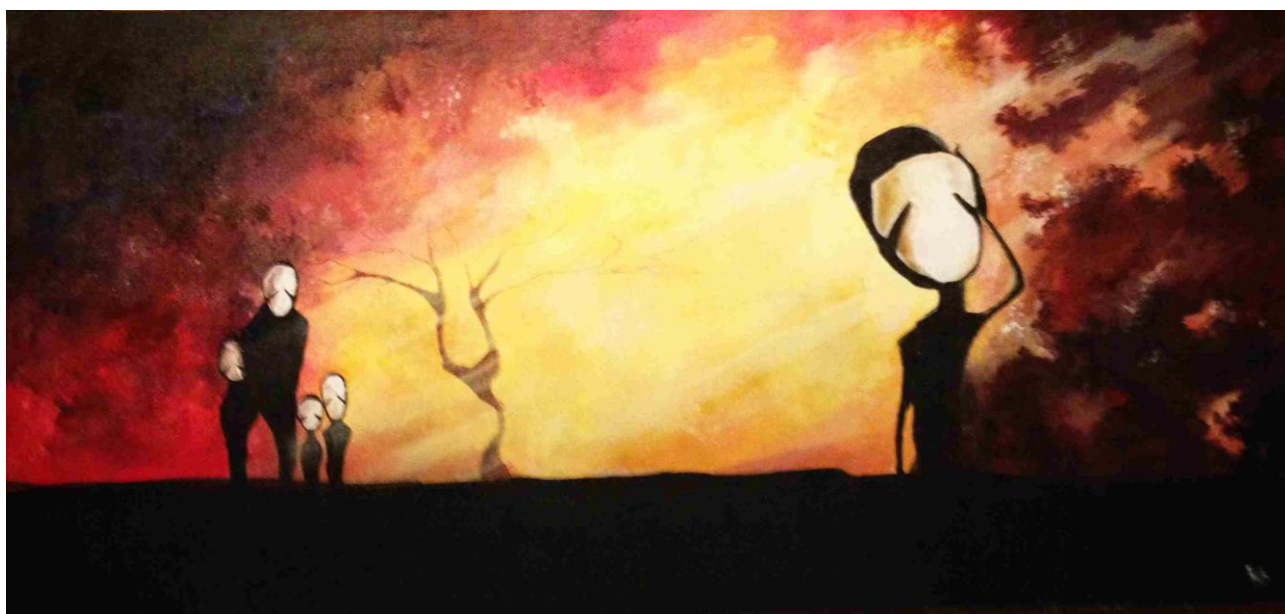

Bestandsliste EVM GALLERY GbR

Ivan Ivanov

„Alleine“

Öl auf Leinen, gerahmt

50 * 100 cm, 2012

Ref-Nr. E042

Bestandsliste EVM GALLERY GbR

Maria Hworost