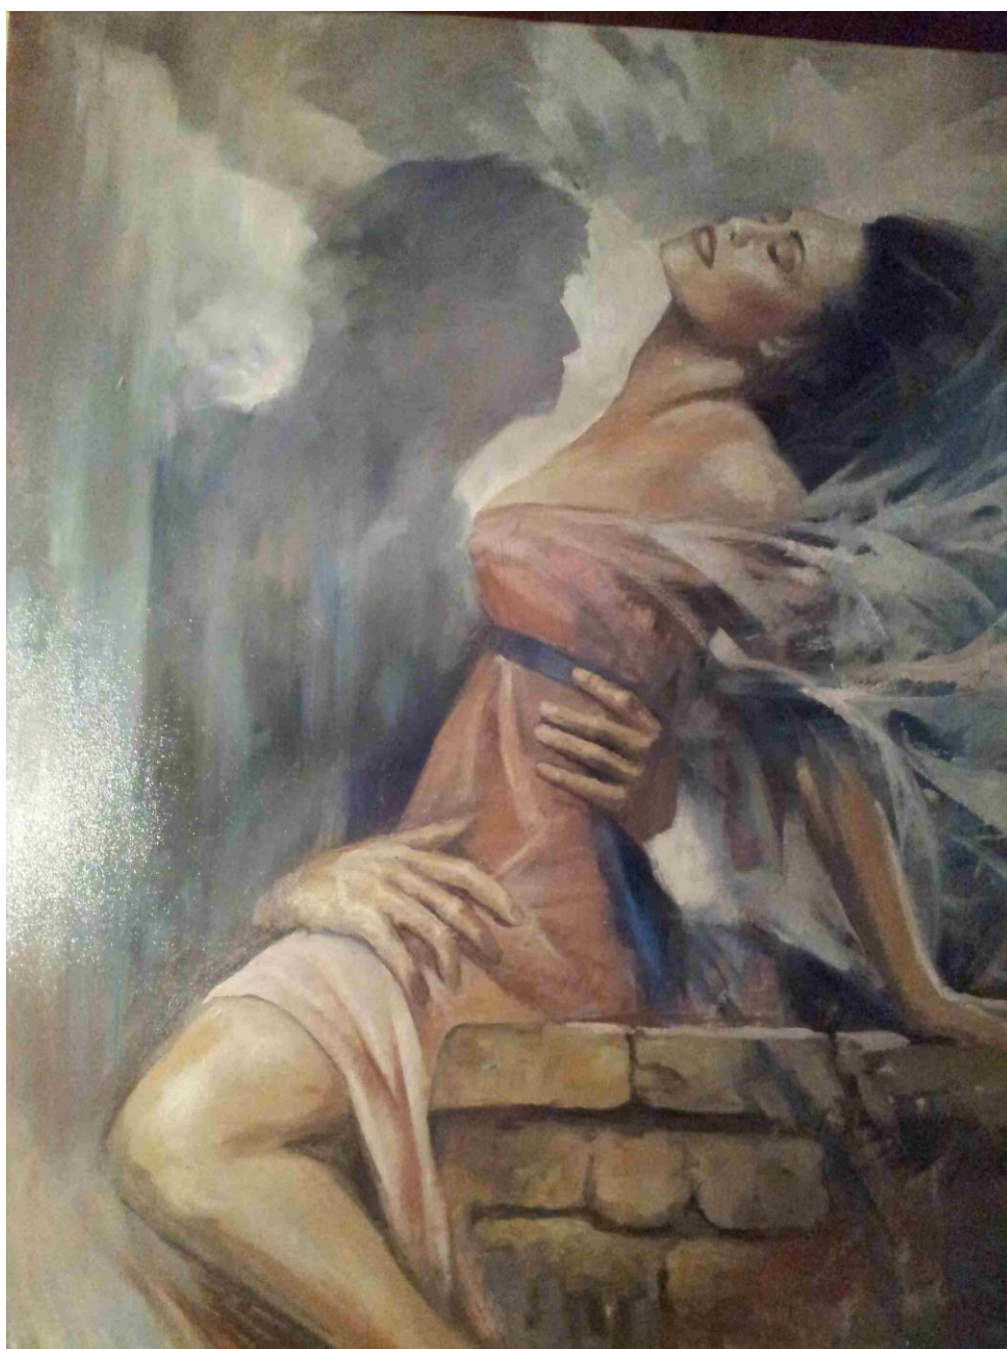

Bestandsliste EVM GALLERY GbR

Alexandr Dolondutsky

„Überwältigt“

Öl auf Leinen, gerahmt

100 * 120 cm, 2012

Ref-Nr. E046