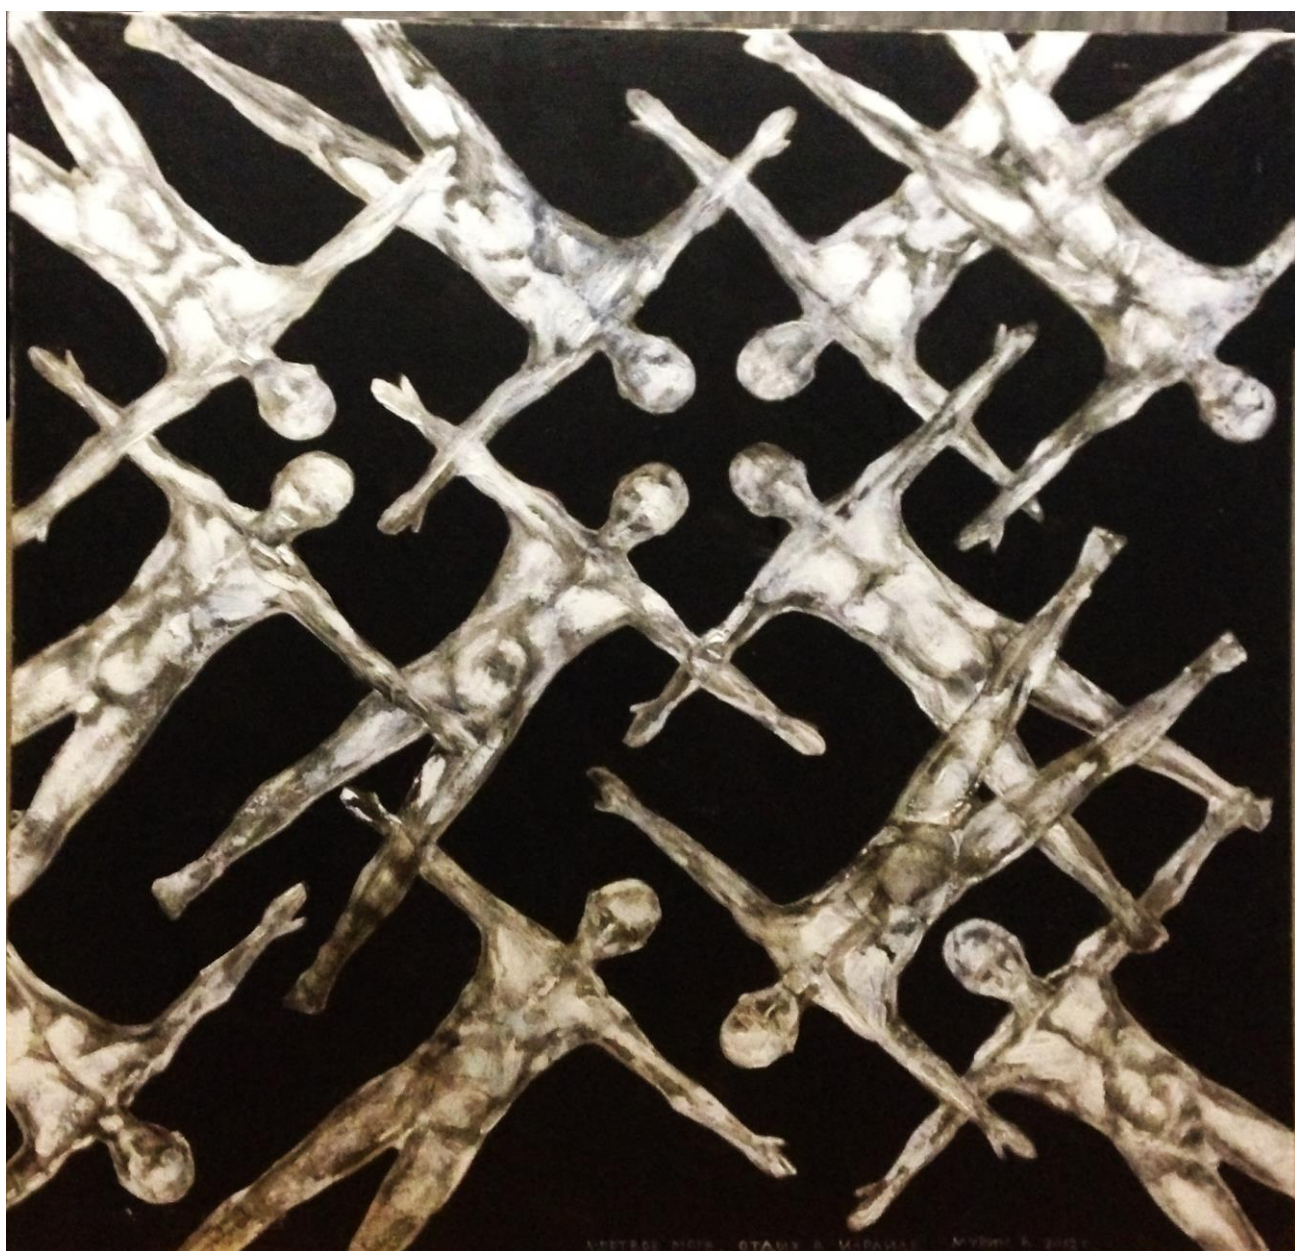

Bestandsliste EVM GALLERY GbR

Vadim Murin

„Totes Meer“

Öl auf Leinen, gerahmt

90 * 90 cm, 2012

Ref-Nr. E029