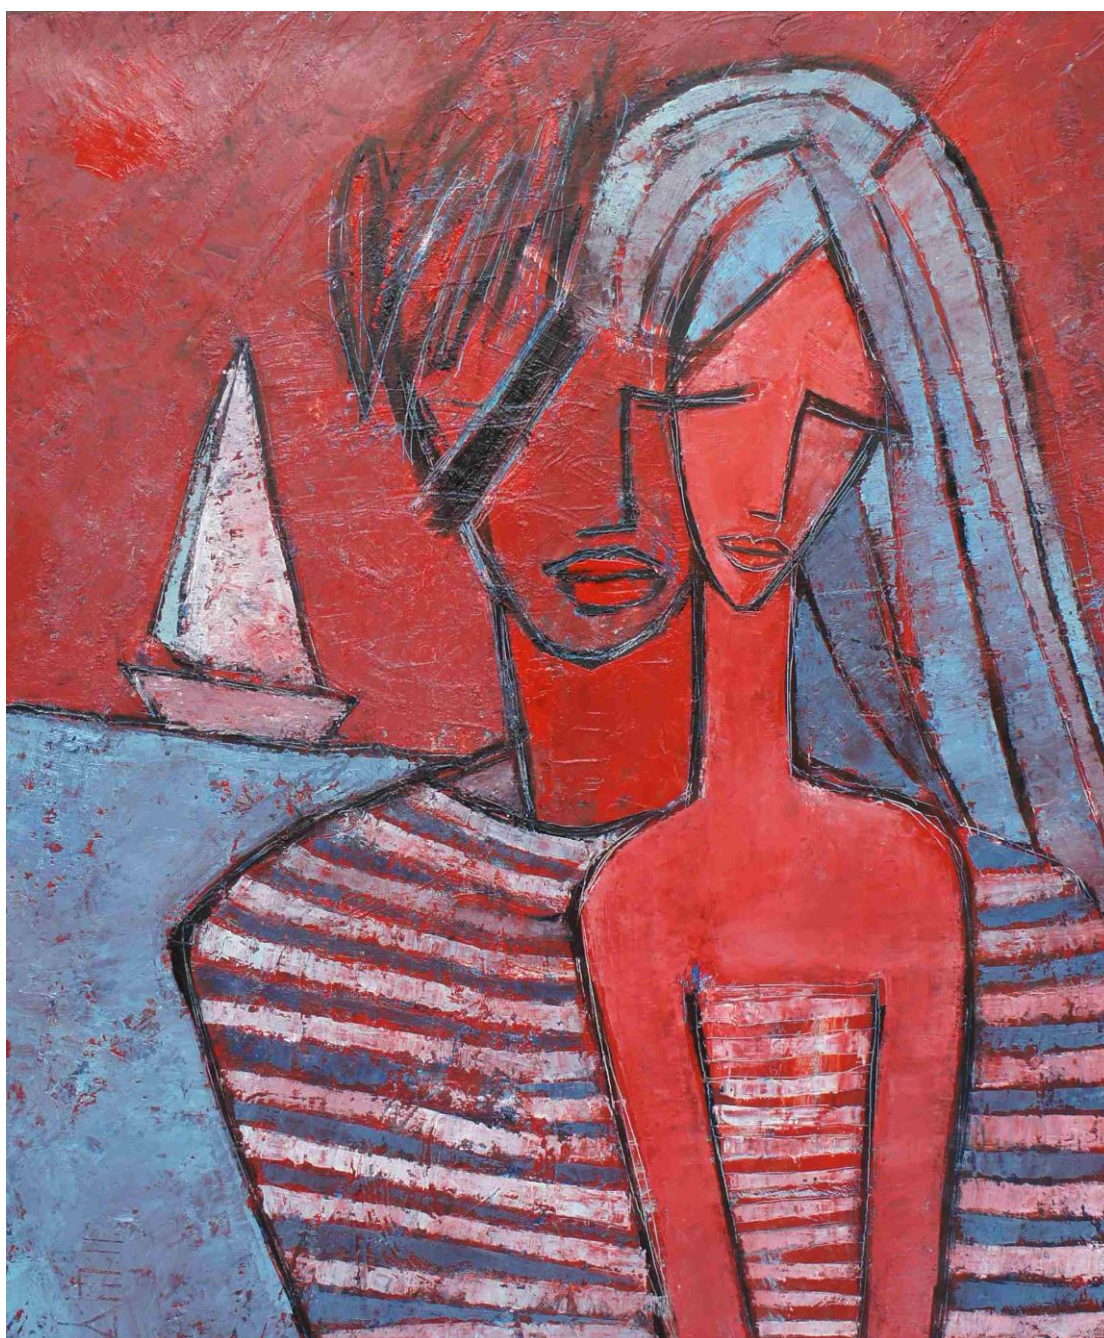

Bestandsliste EVM GALLERY GbR

Anna Tarasenko

„Seeufer“

Öl auf Leinen, gerahmt

100 * 50 cm, 2011

Ref-Nr. E017

Bestandsliste EVM GALLERY GbR

Anna Tarasenko

„Seepiraten“

Öl auf Leinen, gerahmt

85 * 70 cm, 2011

Ref-Nr. E018

Bestandsliste EVM GALLERY GbR

Anna Tarasenko

„Melancholie“

Öl auf Leinen, gerahmt