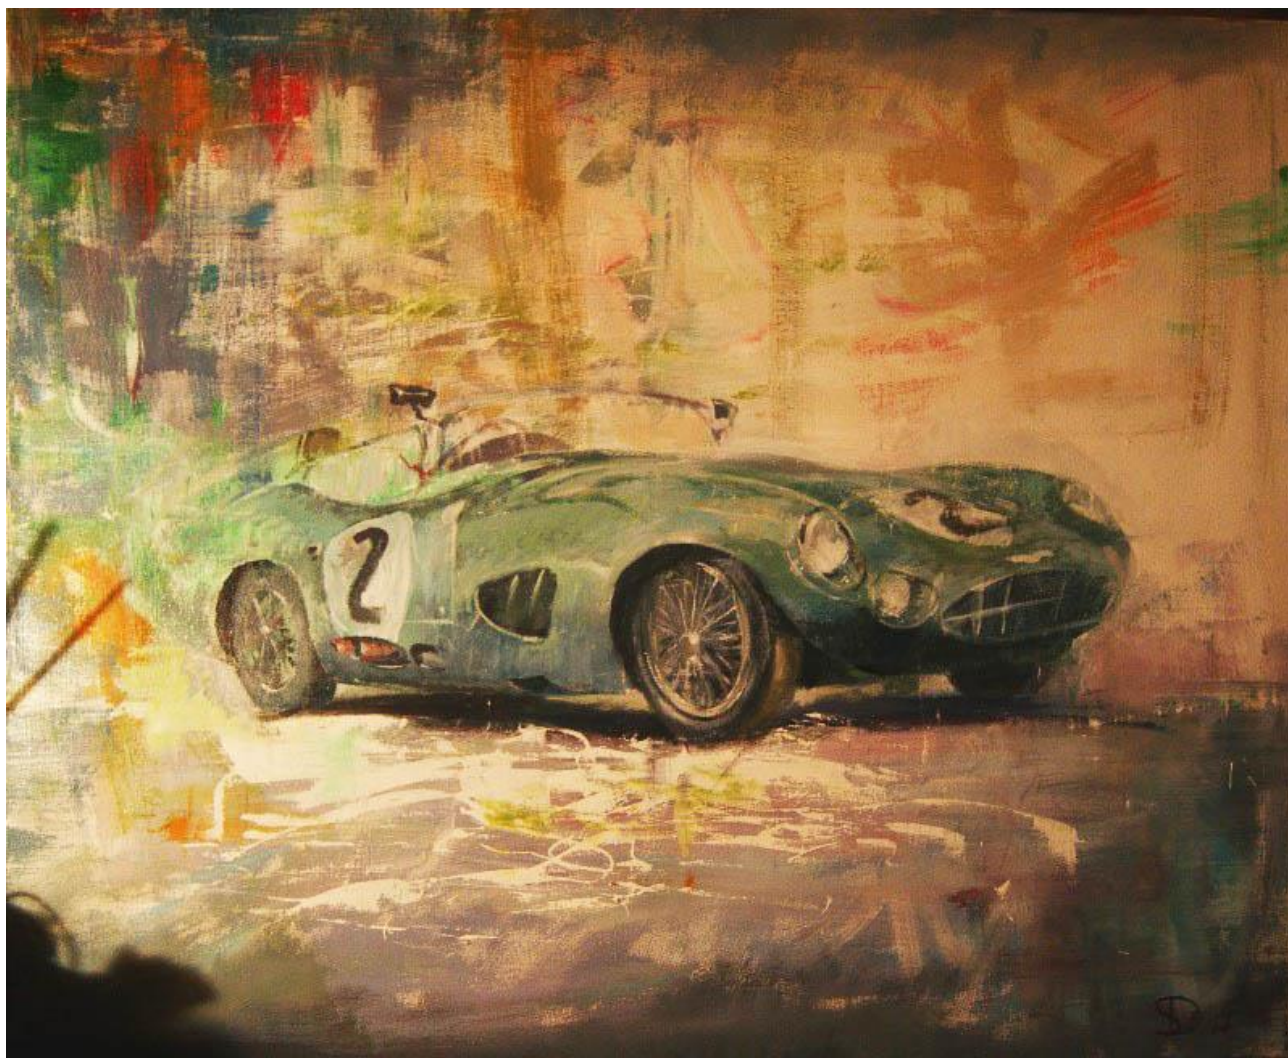

Bestandsliste EVM GALLERY GbR

Alexandr Dolondutsky

„Ferrari Dino“

Öl auf Leinen, gerahmt

90 * 110 cm, 2012

Ref-Nr. E015