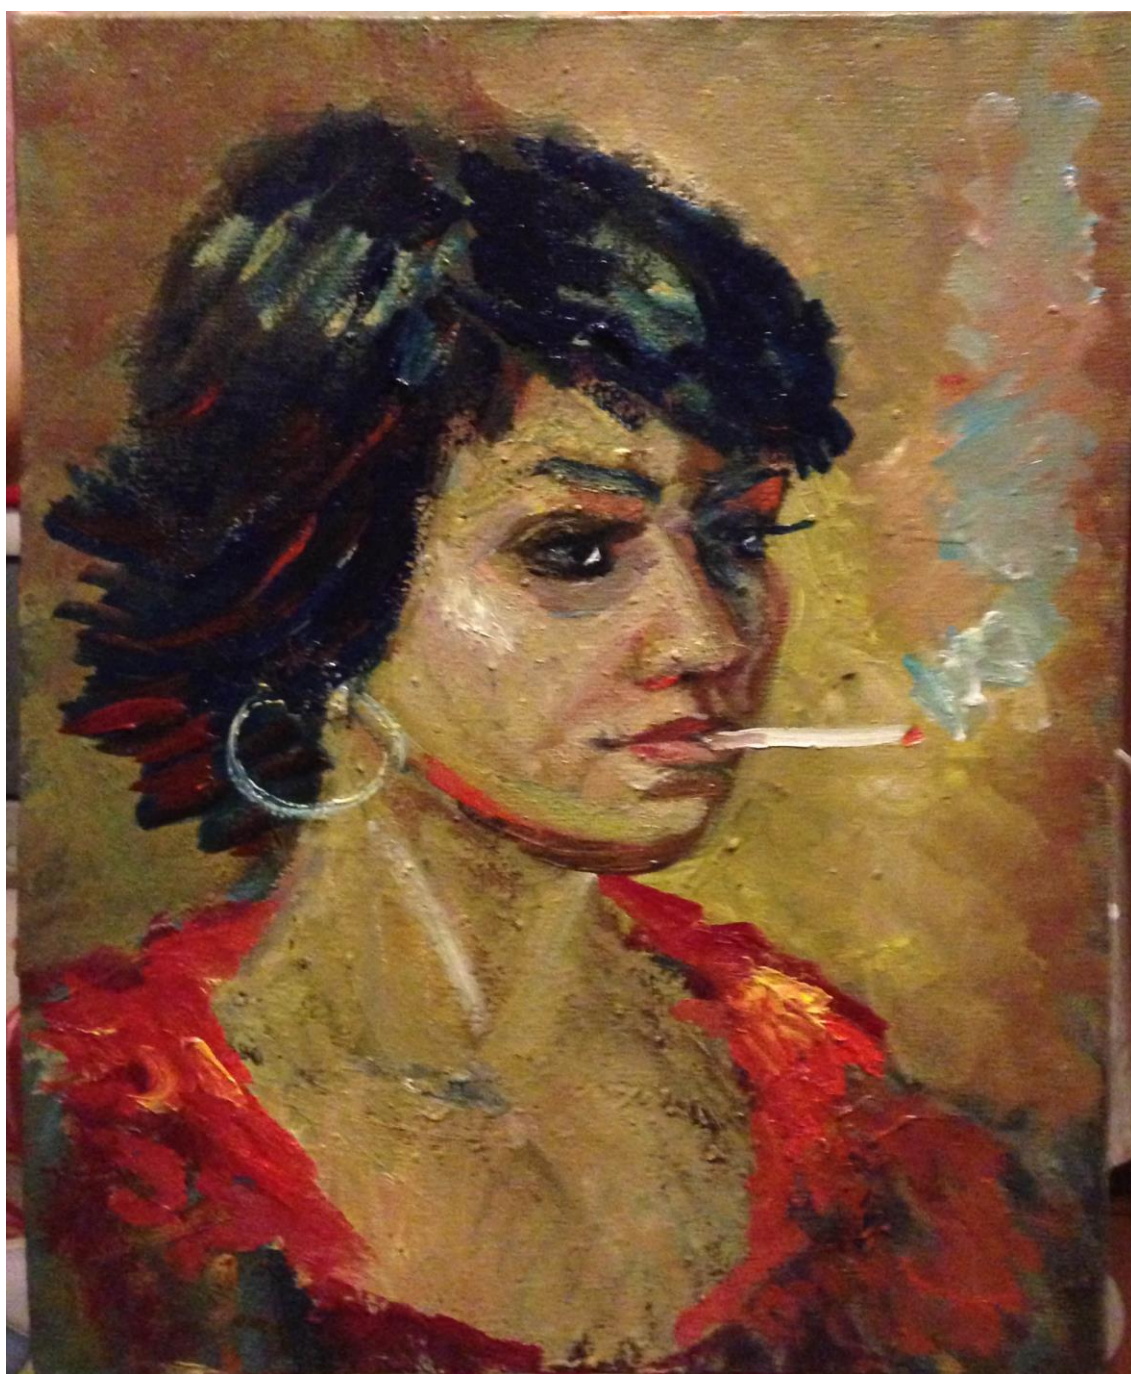

100 * 80 cm, 2012

Ref-Nr. E010

Bestandsliste EVM GALLERY GbR

Maria Hworost

„Maria“

Öl auf Leinen, gerahmt

40 * 30 cm, 2010

Ref-Nr. E011