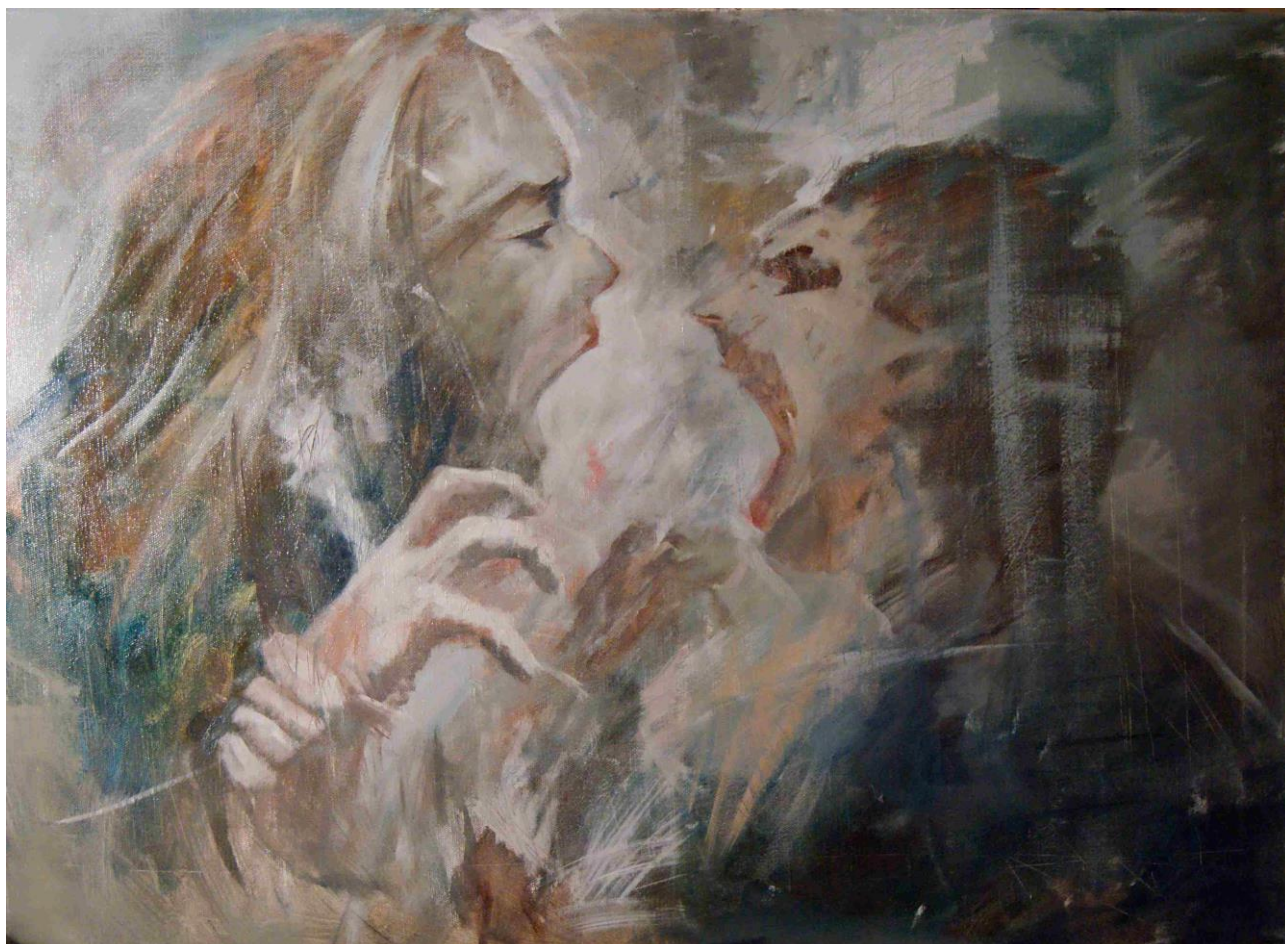

Bestandsliste EVM GALLERY GbR

Alexandr Dolondutsky

„Ihr“

Öl auf Leinen, gerahmt

60 * 80 cm, 2012

Ref-Nr. E037