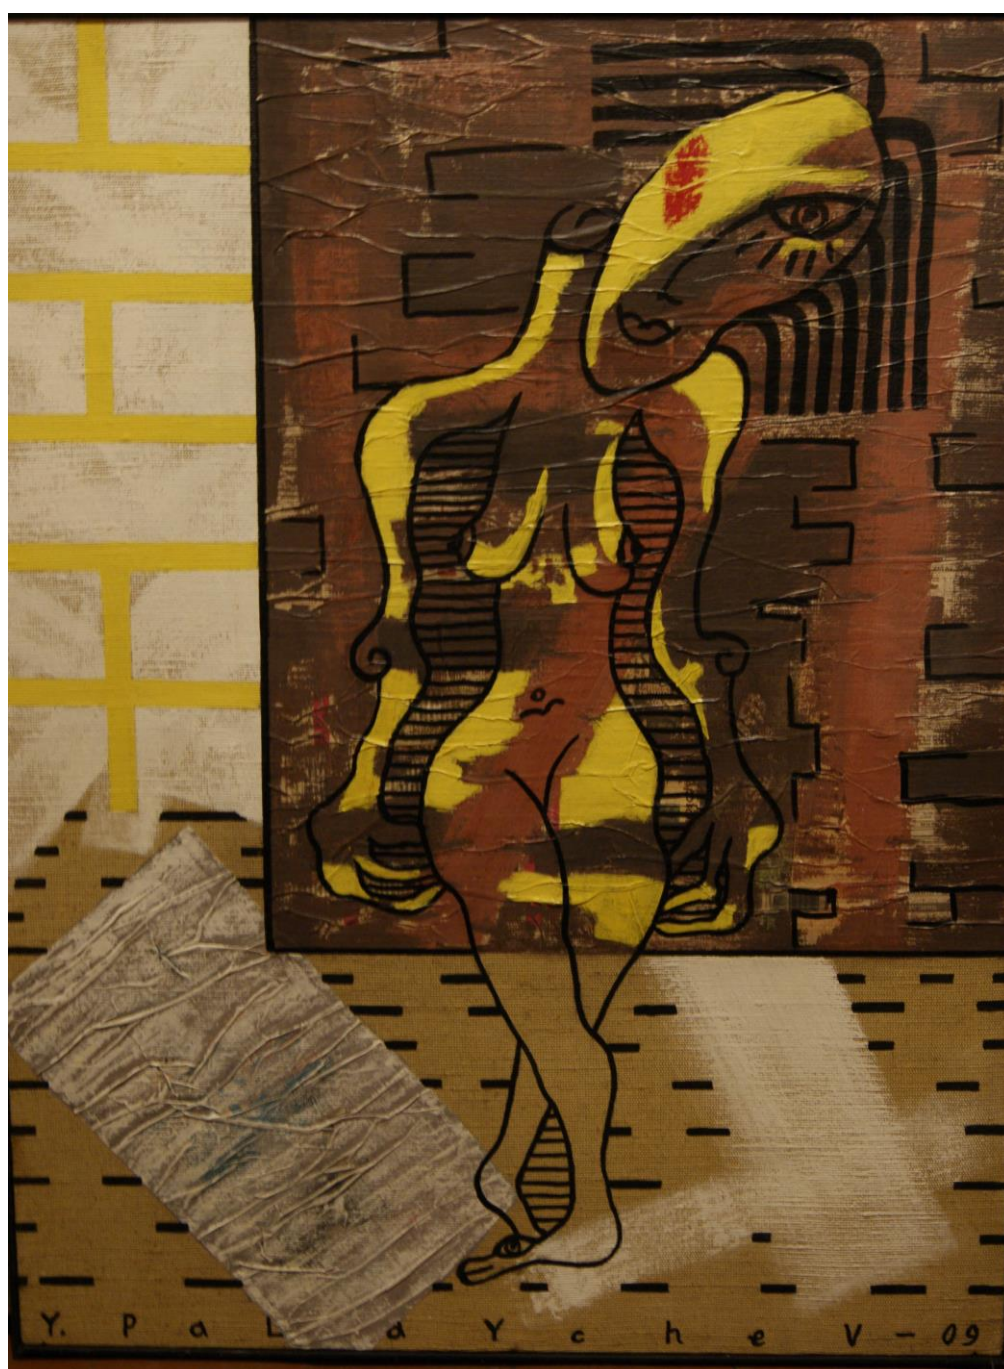

Bestandsliste EVM GALLERY GbR

Yuri Palaychev

„unbekannte Frau“

Öl auf Leinen, gerahmt

86 * 66 cm, 2009

Ref-Nr. E040

Bestandsliste EVM GALLERY GbR

Yuri Palaychev